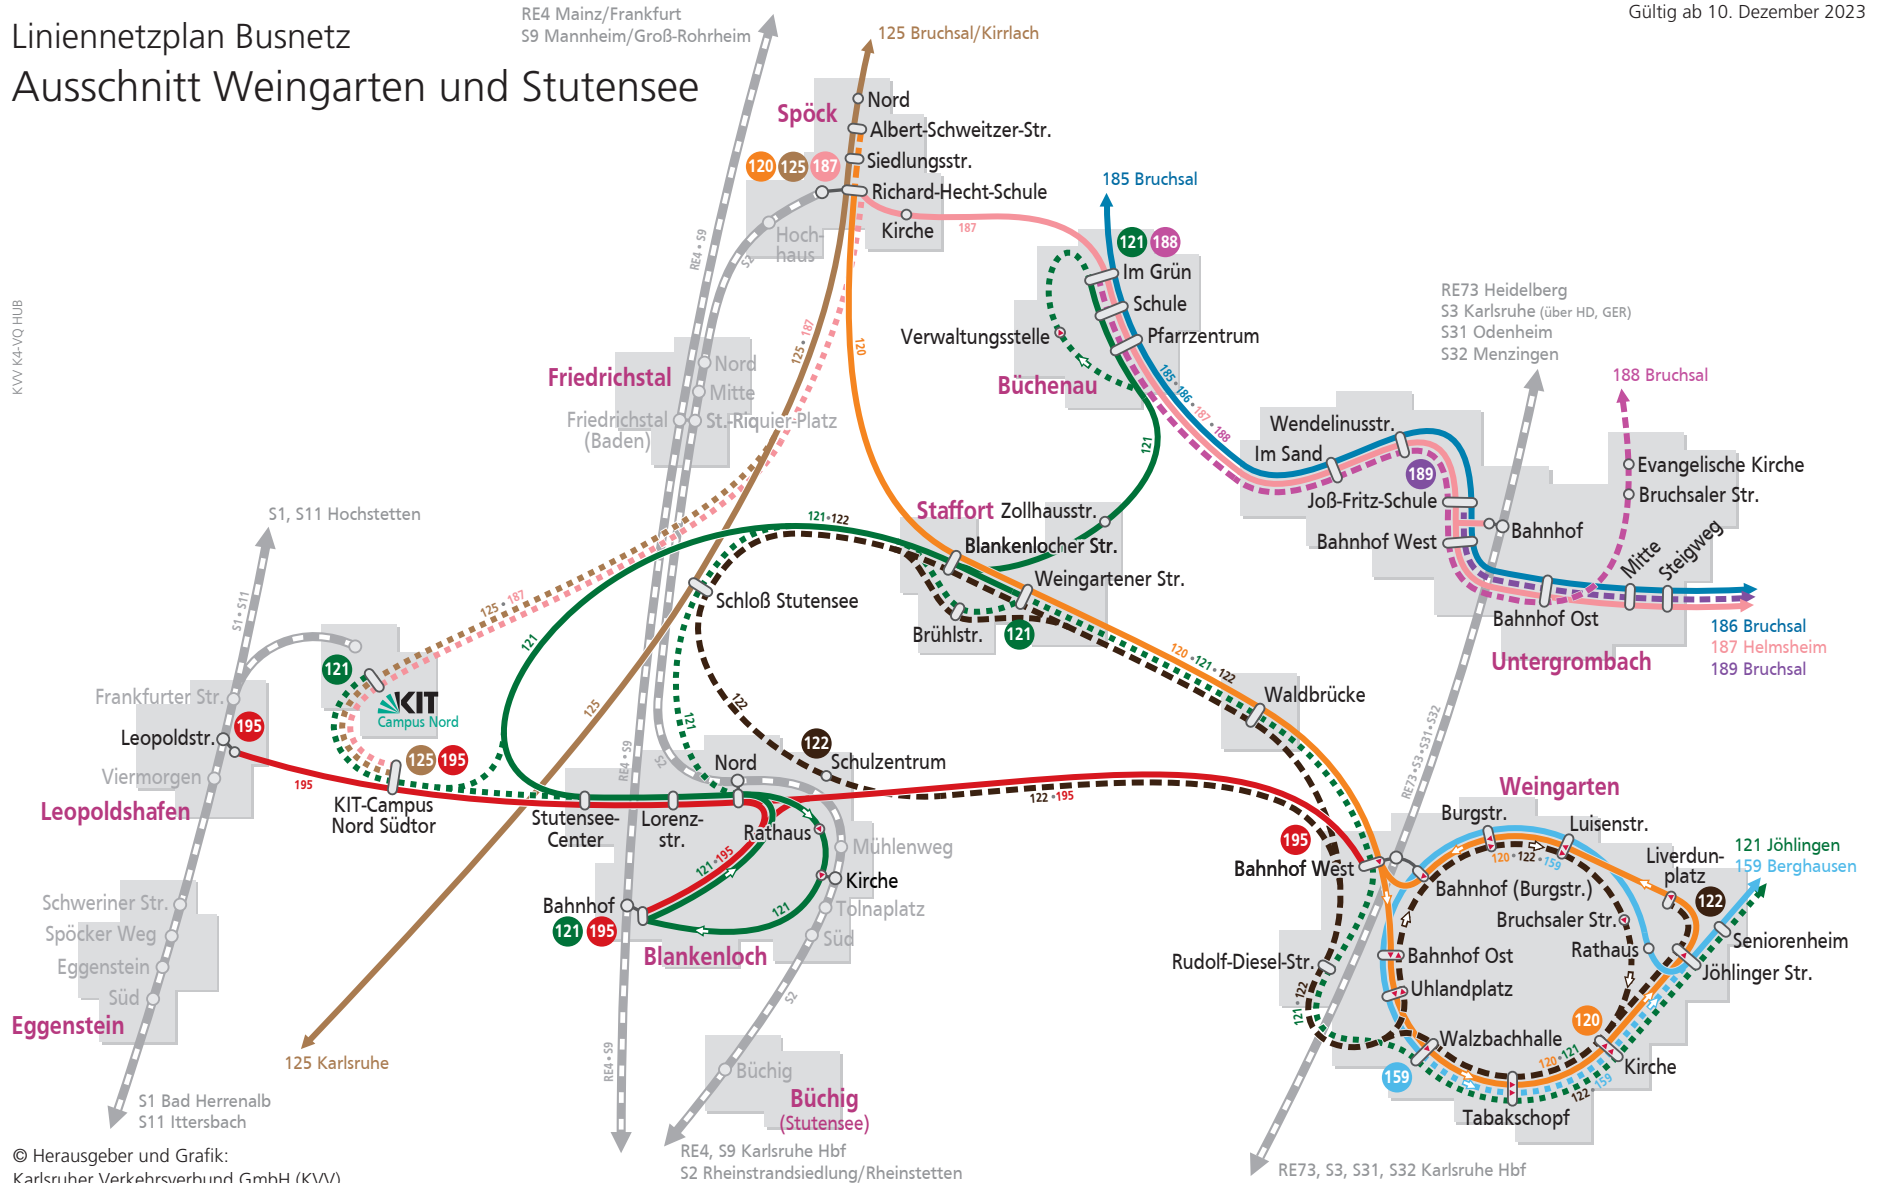

Liniennetzplan Busnetz

Ausschnitt Weingarten und Stutensee

KVV K4-VQ HUB

© Herausgeber und Grafik:
 Karlsruher Verkehrsverbund GmbH (KVV)
 Stand: 02.11.2023, Änderungen vorbehalten.